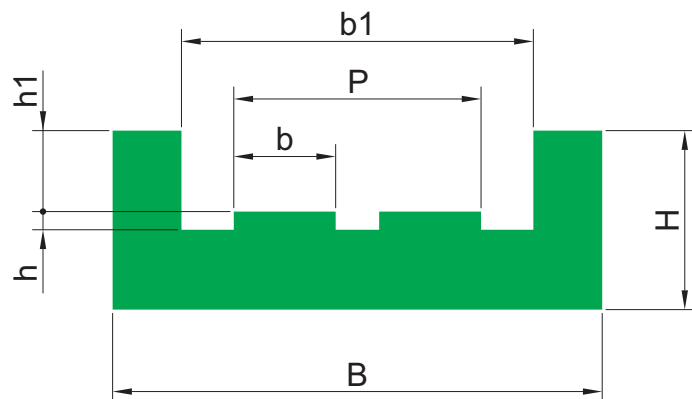

Направляющие E2 для двухрядных роликовых цепей

Тип	Марка цепи	ISO	B [мм]	H [мм]	b [мм]	b1 [мм]	P [мм]	h [мм]	h1 [мм]
E2-01	3/8" x 7/32"	06-B2	36	15	5,4	26	15,8	1,5	4,4
E2-05	1/2" x 5/16"	08-B2	45	20	7,4	35	21,4	2,2	7,2
E2-06	5/8" x 3/8"	10-B2	50	25	9,2	40	25,8	2,6	9,5
E2-07	3/4" x 7/16"	12-B2	56	25	11,3	46	30,8	2,4	11,1
E2-10	1" x 17 мм	16-B2	85	30	16,5	75	48,8	3,5	16,5