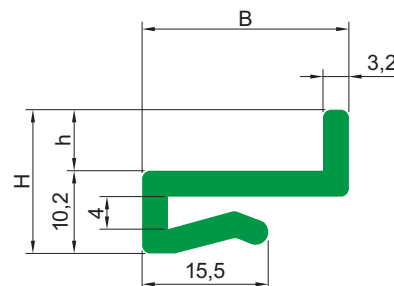

Профиль Z

| Тип | Цвет | | Длина рулона [м] | Длина полосы [м] |
|-----|------|---------|------------------|------------------|
| Z | G | Зеленый | 50 | - |
| | B | Черный | | |
| | W | Белый | | |

Профиль ZR

| Тип | Цвет | | Длина рулона [м] | Длина полосы [м] |
|-----|------|---------|------------------|------------------|
| ZR | G | Зеленый | 50 | - |
| | B | Черный | | |
| | W | Белый | | |

Профиль ZR2

| Тип | Цвет | | Длина рулона [м] | Длина полосы [м] |
|-----|------|---------|------------------|------------------|
| ZR2 | G | Зеленый | 50 | 2, 3, 4, 6 |
| | B | Черный | | |
| | W | Белый | | |

Профиль серии ZK

Профили ZK (D, E, F, G, H, J)

| Тип | Цвет | | Длина рулона [м] | Длина полосы [м] | B [мм] | H [мм] | h [мм] |
|------|------|---------|------------------|------------------|--------|--------|--------|
| ZK-D | G | Зеленый | 40 | - | 25,4 | 13,4 | 3,2 |
| | B | Черный | | | | | |
| | W | Белый | | | | | |
| ZK-E | G | Зеленый | 40 | - | 25,4 | 15 | 4,8 |
| | B | Черный | | | | | |
| | W | Белый | | | | | |
| ZK-F | G | Зеленый | 40 | - | 25,4 | 17,7 | 7,5 |
| | B | Черный | | | | | |
| | W | Белый | | | | | |
| ZK-G | G | Зеленый | 40 | - | 25,4 | 19,7 | 9,5 |
| | B | Черный | | | | | |
| | W | Белый | | | | | |
| ZK-H | G | Зеленый | 40 | - | 22,2 | 17,7 | 7,5 |
| | B | Черный | | | | | |
| | W | Белый | | | | | |
| ZK-J | G | Зеленый | 40 | - | 22,2 | 19,7 | 9,5 |
| | B | Черный | | | | | |
| | W | Белый | | | | | |

Профиль ZK

| Тип | Цвет | | Длина рулона [м] | Длина полосы [м] |
|-----|------|---------|------------------|------------------|
| ZK | G | Зеленый | 40 | - |
| | B | Черный | | |
| | W | Белый | | |