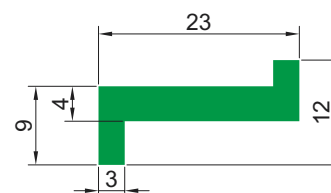

Профиль Z

| Тип | Цвет | | Длина рулона [м] | Длина полосы [м] |
|-----|------|---------|------------------|------------------|
| Z | G | Зеленый | 50 | - |
| | B | Черный | | |
| | W | Белый | | |

Профиль ZR