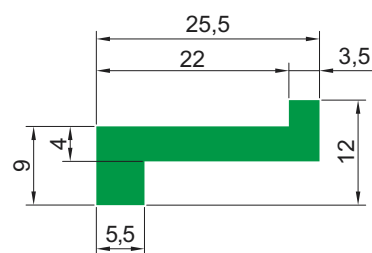

Профиль Z

| Тип | Цвет | | Длина рулона [м] | Длина полосы [м] |
|-----|------|---------|------------------|------------------|
| Z | G | Зеленый | 50 | - |
| | B | Черный | | |
| | W | Белый | | |

Профиль ZR

| Тип | Цвет | | Длина рулона [м] | Длина полосы [м] |
|-----|------|---------|------------------|------------------|
| ZR | G | Зеленый | 50 | - |
| | B | Черный | | |
| | W | Белый | | |

Профиль ZR2

| Тип | Цвет | | Длина рулона [м] | Длина полосы [м] |
|-----|------|---------|------------------|------------------|
| ZR2 | G | Зеленый | 50 | 2, 3, 4, 6 |
| | B | Черный | | |
| | W | Белый | | |

Профиль серии ZK

Профили ZK (D, E, F, G, H, J)

| Тип | Цвет | | Длина рулона [м] | Длина полосы [м] | B [мм] | H [мм] | h [мм] |
|------|------|---------|------------------|------------------|--------|--------|--------|
| ZK-D | G | Зеленый | 40 | - | 25,4 | 13,4 | 3,2 |
| | B | Черный | | | | | |
| | W | Белый | | | | | |
| ZK-E | G | Зеленый | 40 | - | 25,4 | 15 | 4,8 |
| | B | Черный | | | | | |
| | W | Белый | | | | | |
| ZK-F | G | Зеленый | 40 | - | 25,4 | 17,7 | 7,5 |
| | B | Черный | | | | | |
| | W | Белый | | | | | |
| ZK-G | G | Зеленый | 40 | - | 25,4 | 19,7 | 9,5 |
| | B | Черный | | | | | |
| | W | Белый | | | | | |
| ZK-H | G | Зеленый | 40 | - | 22,2 | 17,7 | 7,5 |
| | B | Черный | | | | | |
| | W | Белый | | | | | |
| ZK-J | G | Зеленый | 40 | - | 22,2 | 19,7 | 9,5 |
| | B | Черный | | | | | |
| | W | Белый | | | | | |