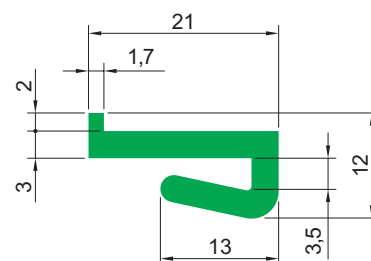

Профиль Z

| Тип | Цвет | | Длина рулона [м] | Длина полосы [м] |
|-----|------|---------|------------------|------------------|
| Z | G | Зеленый | 50 | - |
| | B | Черный | | |
| | W | Белый | | |

Профиль ZR

| Тип | Цвет | | Длина рулона [м] | Длина полосы [м] |
|-----|------|---------|------------------|------------------|
| ZR | G | Зеленый | 50 | - |
| | B | Черный | | |
| | W | Белый | | |

Профиль ZR2

| Тип | Цвет | | Длина рулона [м] | Длина полосы [м] |
|-----|------|---------|------------------|------------------|
| ZR2 | G | Зеленый | 50 | 2, 3, 4, 6 |
| | B | Черный | | |
| | W | Белый | | |

Профиль серии ZK

Профили ZK (D, E, F, G, H, J)

| Тип | Цвет | | Длина рулона [м] | Длина полосы [м] | B [мм] | H [мм] | h [мм] |
|------|------|---------|------------------|------------------|--------|--------|--------|
| ZK-D | G | Зеленый | 40 | - | 25,4 | 13,4 | 3,2 |
| | B | Черный | | | | | |
| | W | Белый | | | | | |
| ZK-E | G | Зеленый | 40 | - | 25,4 | 15 | 4,8 |
| | B | Черный | | | | | |
| | W | Белый | | | | | |
| ZK-F | G | Зеленый | 40 | - | 25,4 | 17,7 | 7,5 |
| | B | Черный | | | | | |
| | W | Белый | | | | | |
| ZK-G | G | Зеленый | 40 | - | 25,4 | 19,7 | 9,5 |
| | B | Черный | | | | | |
| | W | Белый | | | | | |
| ZK-H | G | Зеленый | 40 | - | 22,2 | 17,7 | 7,5 |
| | B | Черный | | | | | |
| | W | Белый | | | | | |
| ZK-J | G | Зеленый | 40 | - | 22,2 | 19,7 | 9,5 |
| | B | Черный | | | | | |
| | W | Белый | | | | | |

Профиль ZK

| Тип | Цвет | | Длина рулона [м] | Длина полосы [м] |
|-----|------|---------|------------------|------------------|
| ZK | G | Зеленый | 40 | - |
| | B | Черный | | |
| | W | Белый | | |