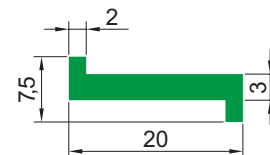

Профиль Z

| Тип | Цвет | | Длина рулона [м] | Длина полосы [м] |
|-----|------|---------|------------------|------------------|
| Z | G | Зеленый | 50 | - |
| | B | Черный | | |
| | W | Белый | | |

Профиль ZR

| Тип | Цвет | | Длина рулона [м] | Длина полосы [м] |
|-----|------|---------|------------------|------------------|
| ZR | G | Зеленый | 50 | - |
| | B | Черный | | |
| | W | Белый | | |

Профиль ZR2

| Тип | Цвет | | Длина рулона [м] | Длина полосы [м] |
|-----|------|---------|------------------|------------------|
| ZR2 | G | Зеленый | 50 | 2, 3, 4, 6 |
| | B | Черный | | |
| | W | Белый | | |