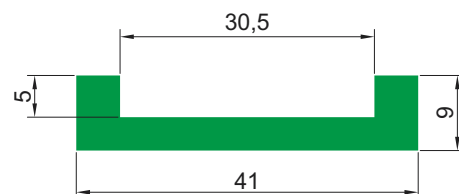

# Профиль серии U;U1

Профиль U  
(под металлические профили CI-16/CIE-16)

Тип	Цвет		Длина рулона [м]	Длина полосы [м]
U	G	Зеленый	50	2, 3, 4, 6
	B	Черный		
	W	Белый		

Профиль U1  
(под металлические профили CI-16/CIE-16)

Тип	Цвет		Длина рулона [м]	Длина полосы [м]
U1	G	Зеленый	50	2, 3, 4, 6
	B	Черный		
	W	Белый		