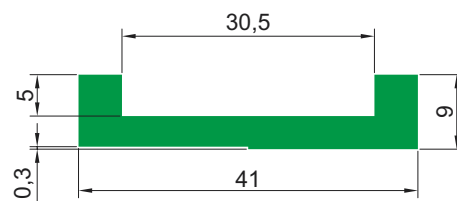

## Профиль U

(под металлические профили CI-16/СIE-16)

Тип	Цвет		Длина рулона [м]	Длина полосы [м]
U	G	Зеленый	50	2, 3, 4, 6
	B	Черный		
	W	Белый		

## Профиль U1

(под металлические профили CI-16/СIE-16)

Тип	Цвет		Длина рулона [м]	Длина полосы [м]
U1	G	Зеленый	50	2, 3, 4, 6
	B	Черный		
	W	Белый		