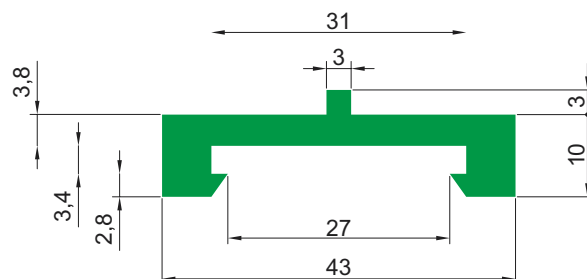

# Профиль серии U;U1

Профиль U  
(под металлические профили CI-16/CIE-16)

Тип	Цвет		Длина рулона [м]	Длина полосы [м]
U	G	Зеленый	50	2, 3, 4, 6
	B	Черный		
	W	Белый		

Профиль U1  
(под металлические профили CI-16/CIE-16)

Тип	Цвет		Длина рулона [м]	Длина полосы [м]
U1	G	Зеленый	50	2, 3, 4, 6
	B	Черный		
	W	Белый		

## Профиль U2 T

(под металлические профили CI-16/СIE-16)

Тип	Цвет		Длина рулона [м]	Длина полосы [м]
U2 T	G	Зеленый	-	2, 3, 4, 6
	B	Черный		
	W	Белый		

## Профиль U2

(под металлические профили CI-16/СIE-16)

Тип	Цвет		Длина рулона [м]	Длина полосы [м]
U2	G	Зеленый	-	2, 3, 4, 6
	B	Черный		
	W	Белый		