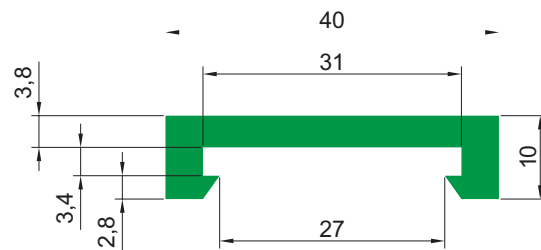

Профиль U2

(под металлические профили CI-16/СIE-16)

Тип	Цвет		Длина рулона [м]	Длина полосы [м]
U2	G	Зеленый	—	2, 3, 4, 6
	B	Черный		
	W	Белый