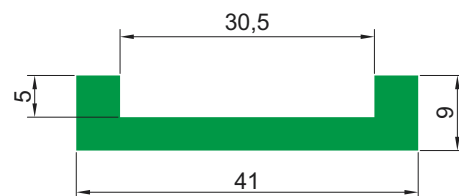

## Профиль U

(под металлические профили CI-16/СIE-16)

Тип	Цвет		Длина рулона [м]	Длина полосы [м]
U	G	Зеленый	50	2, 3, 4, 6
	B	Черный		
	W	Белый		