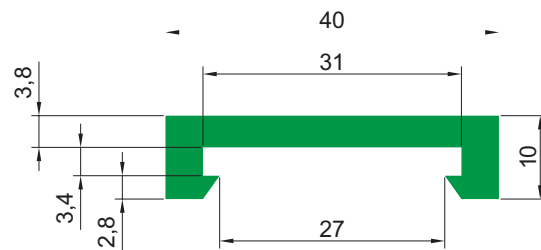

## Профиль U2 T

(под металлические профили CI-16/СIE-16)

Тип	Цвет		Длина рулона [м]	Длина полосы [м]
U2 T	G	Зеленый	—	2, 3, 4, 6
	B	Черный		
	W	Белый		

## Профиль U2

(под металлические профили CI-16/СIE-16)

Тип	Цвет		Длина рулона [м]	Длина полосы [м]
U2	G	Зеленый	—	2, 3, 4, 6
	B	Черный		
	W	Белый		