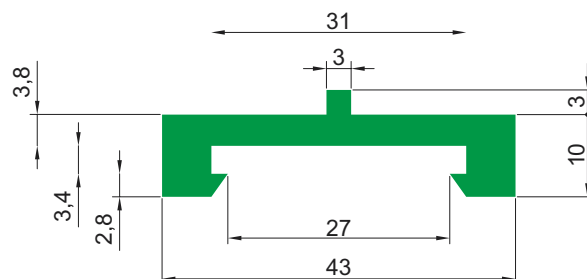

## Профиль U1

(под металлические профили CI-16/СIE-16)

Тип	Цвет		Длина рулона [м]	Длина полосы [м]
U1	G	Зеленый	50	2, 3, 4, 6
	B	Черный		
	W	Белый		

## Профиль U2 T

(под металлические профили CI-16/СIE-16)

Тип	Цвет		Длина рулона [м]	Длина полосы [м]
U2 T	G	Зеленый	—	2, 3, 4, 6
	B	Черный		
	W	Белый		