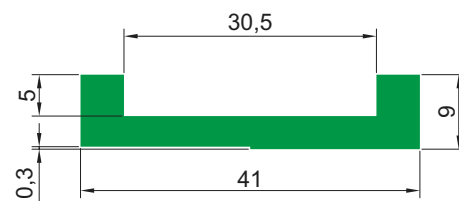

# Профиль серии U;U1

Профиль U  
(под металлические профили CI-16/CIE-16)

Тип	Цвет		Длина рулона [м]	Длина полосы [м]
U	G	Зеленый	50	2, 3, 4, 6
	B	Черный		
	W	Белый		

Профиль U1  
(под металлические профили CI-16/CIE-16)

Тип	Цвет		Длина рулона [м]	Длина полосы [м]
U1	G	Зеленый	50	2, 3, 4, 6
	B	Черный		
	W	Белый		

## Профиль U2

(под металлические профили CI-16/СIE-16)

Тип	Цвет		Длина рулона [м]	Длина полосы [м]
U2	G	Зеленый	-	2, 3, 4, 6
	B	Черный		
	W	Белый		