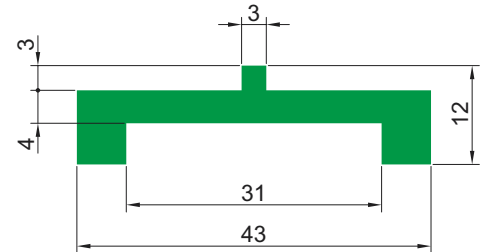

Профиль T

Тип	Цвет		Длина рулона [м]	Длина полосы [м]
T	G	Зеленый	50	—
	B	Черный		
	W	Белый		

Профиль TR (под металлические профили CI-16/CIЕ-16)

Тип	Цвет		Длина рулона [м]	Длина полосы [м]
TR	G	Зеленый	50	2, 3, 4, 6
	B	Черный		
	W	Белый		