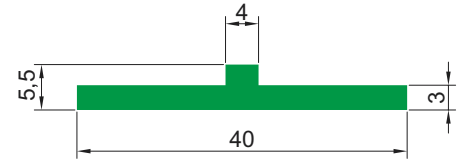

Профиль T

Тип	Цвет		Длина рулона [м]	Длина полосы [м]
T	G	Зеленый	50	—
	B	Черный		
	W	Белый		

Профиль TR (под металлические профили CI-16/CIЕ-16)

Тип	Цвет		Длина рулона [м]	Длина полосы [м]
TR	G	Зеленый	50	2, 3, 4, 6
	B	Черный		
	W	Белый		