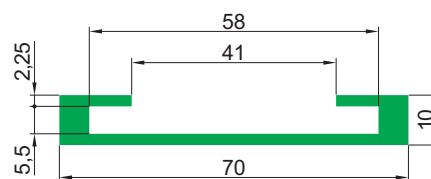

Профиль RP
(под металлический профиль С-3)

Тип	Цвет		Длина рулона [м]	Длина полосы [м]
RP	G	Зеленый	—	2, 3, 4, 6
	B	Черный		
	W	Белый		

Профиль серии С

Профиль С-09
(фрезерованный)

Тип	Цвет		Длина рулона [м]	Длина полосы [м]
С-09	G	Зеленый	—	2, 3, 4
	B	Черный		
	W	Белый		

Профиль С-12

Тип	Цвет		Длина рулона [м]	Длина полосы [м]
С-12	G	Зеленый	—	2, 3, 4, 6
	B	Черный		
	W	Белый		