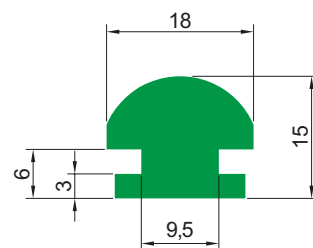

Профиль RP
(под металлический профиль С-3)

Тип	Цвет		Длина рулона [м]	Длина полосы [м]
RP	G	Зеленый	—	2, 3, 4, 6
	B	Черный		
	W	Белый		

Профиль серии С

Профиль С-09
(фрезерованный)

Тип	Цвет		Длина рулона [м]	Длина полосы [м]
С-09	G	Зеленый	—	2, 3, 4
	B	Черный		
	W	Белый		

Профиль С-12

Тип	Цвет		Длина рулона [м]	Длина полосы [м]
С-12	G	Зеленый	—	2, 3, 4, 6
	B	Черный		
	W	Белый		