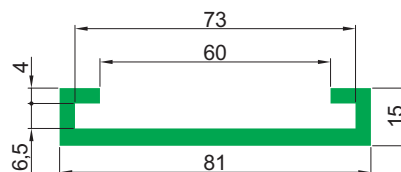

Профиль RP
(под металлический профиль С-3)

Тип	Цвет		Длина рулона [м]	Длина полосы [м]
RP	G	Зеленый	—	2, 3, 4, 6
	B	Черный		
	W	Белый		

Профиль серии С

Профиль С-09
(фрезерованный)

Тип	Цвет		Длина рулона [м]	Длина полосы [м]
С-09	G	Зеленый	—	2, 3, 4
	B	Черный		
	W	Белый		

Профиль С-12

Тип	Цвет		Длина рулона [м]	Длина полосы [м]
С-12	G	Зеленый	—	2, 3, 4, 6
	B	Черный		
	W	Белый		