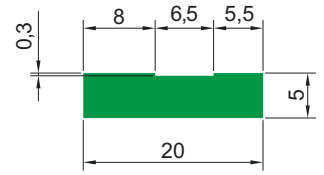

P20

Тип	Цвет		Длина рулона [м]	Длина полосы [м]
P20	G	Зеленый	50	-
	B	Черный		
	W	Белый		

P40

Тип	Цвет		Длина рулона [м]	Длина полосы [м]
P40	G	Зеленый	50	-
	B	Черный		
	W	Белый		