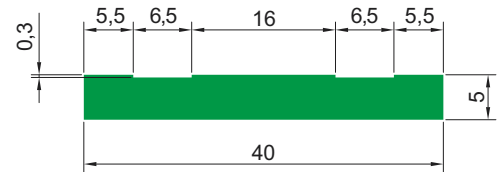

P20

Тип	Цвет		Длина рулона [м]	Длина полосы [м]
P20	G	Зеленый	50	-
	B	Черный		
	W	Белый		

P40

Тип	Цвет		Длина рулона [м]	Длина полосы [м]
P40	G	Зеленый	50	-
	B	Черный		
	W	Белый		