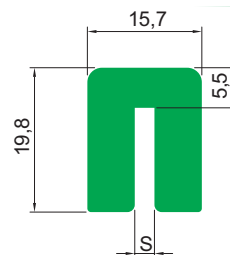

Профиль MB 01

Тип	Цвет		Длина рулона [м]	Длина полосы [м]	S [мм]
MB 01-X	G	Зеленый	—	2, 3, 4, 6	2,2
	B	Черный			
	W	Белый			
MB 01-A	G	Зеленый	—	2, 3, 4, 6	2,7
	B	Черный			
	W	Белый			
MB 01-B	G	Зеленый	—	2, 3, 4, 6	3,2
	B	Черный			
	W	Белый			
MB 01-C	G	Зеленый	—	2, 3, 4, 6	4,5
	B	Черный			
	W	Белый			
MB 01-D	G	Зеленый	—	2, 3, 4, 6	5,2
	B	Черный			
	W	Белый			

Профиль MB 01T

Тип	Цвет		Длина рулона [м]	Длина полосы [м]	S [мм]
MB 01T-X	G	Зеленый	—	2, 3, 4, 6	2,2
	B	Черный			
	W	Белый			
MB 01T-A	G	Зеленый	—	2, 3, 4, 6	2,7
	B	Черный			
	W	Белый			
MB 01T-B	G	Зеленый	—	2, 3, 4, 6	3,2
	B	Черный			
	W	Белый			
MB 01T-C	G	Зеленый	—	2, 3, 4, 6	4,5
	B	Черный			
	W	Белый			

Профиль серии MB

Профиль MB 02

Тип	Цвет		Длина рулона [м]	Длина полосы [м]	s [мм]
MB 02-X	G	Зеленый	—	2, 3, 4, 6	2,2
	B	Черный			
	W	Белый			
MB 02-A	G	Зеленый	—	2, 3, 4, 6	2,7
	B	Черный			
	W	Белый			
MB 02-B	G	Зеленый	—	2, 3, 4, 6	3,2
	B	Черный			
	W	Белый			
MB 02-C	G	Зеленый	—	2, 3, 4, 6	4,5
	B	Черный			
	W	Белый			
MB 02-D	G	Зеленый	—	2, 3, 4, 6	5,2
	B	Черный			
	W	Белый			

Профиль MB 02S

Тип	Цвет		Длина рулона [м]	Длина полосы [м]	s [мм]
MB 02S-X	G	Зеленый	—	2, 3, 4, 6	2,2
	B	Черный			
	W	Белый			
MB 02S-A	G	Зеленый	—	2, 3, 4, 6	2,7
	B	Черный			
	W	Белый			
MB 02S-B	G	Зеленый	—	2, 3, 4, 6	3,2
	B	Черный			
	W	Белый			
MB 02S-C	G	Зеленый	—	2, 3, 4, 6	4,5
	B	Черный			
	W	Белый			
MB 02S-D	G	Зеленый	—	2, 3, 4, 6	5,2
	B	Черный			
	W	Белый			