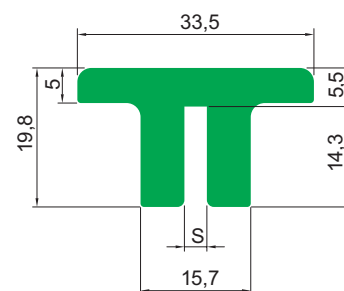

Профиль MB 01

Тип	Цвет		Длина рулона [м]	Длина полосы [м]	S [мм]
MB 01-X	G	Зеленый	—	2, 3, 4, 6	2,2
	B	Черный			
	W	Белый			
MB 01-A	G	Зеленый	—	2, 3, 4, 6	2,7
	B	Черный			
	W	Белый			
MB 01-B	G	Зеленый	—	2, 3, 4, 6	3,2
	B	Черный			
	W	Белый			
MB 01-C	G	Зеленый	—	2, 3, 4, 6	4,5
	B	Черный			
	W	Белый			
MB 01-D	G	Зеленый	—	2, 3, 4, 6	5,2
	B	Черный			
	W	Белый			

Профиль MB 01T

Тип	Цвет		Длина рулона [м]	Длина полосы [м]	S [мм]
MB 01T-X	G	Зеленый	—	2, 3, 4, 6	2,2
	B	Черный			
	W	Белый			
MB 01T-A	G	Зеленый	—	2, 3, 4, 6	2,7
	B	Черный			
	W	Белый			
MB 01T-B	G	Зеленый	—	2, 3, 4, 6	3,2
	B	Черный			
	W	Белый			
MB 01T-C	G	Зеленый	—	2, 3, 4, 6	4,5
	B	Черный			
	W	Белый			

Профиль MB 02S

Тип	Цвет		Длина рулона [м]	Длина полосы [м]	s [мм]
MB 02S-X	G	Зеленый	—	2, 3, 4, 6	2,2
	B	Черный			
	W	Белый			
MB 02S-A	G	Зеленый	—	2, 3, 4, 6	2,7
	B	Черный			
	W	Белый			
MB 02S-B	G	Зеленый	—	2, 3, 4, 6	3,2
	B	Черный			
	W	Белый			
MB 02S-C	G	Зеленый	—	2, 3, 4, 6	4,5
	B	Черный			
	W	Белый			
MB 02S-D	G	Зеленый	—	2, 3, 4, 6	5,2
	B	Черный			
	W	Белый			

Профиль серии MB

Профиль MB 02U

Тип	Цвет		Длина рулона [м]	Длина полосы [м]	s [мм]
MB 02U-X	G	Зеленый	—	2, 3, 4, 6	2,2
	B	Черный			
	W	Белый			
MB 02U-A	G	Зеленый	—	2, 3, 4, 6	2,7
	B	Черный			
	W	Белый			
MB 02U-B	G	Зеленый	—	2, 3, 4, 6	3,2
	B	Черный			
	W	Белый			
MB 02U-C	G	Зеленый	—	2, 3, 4, 6	4,5
	B	Черный			
	W	Белый			