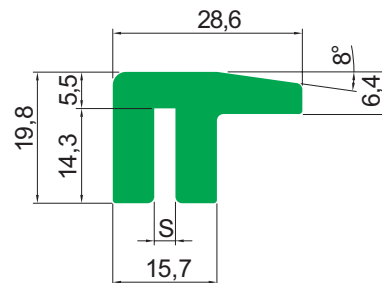

Профиль MB 01

Тип	Цвет		Длина рулона [м]	Длина полосы [м]	S [мм]
MB 01-X	G	Зеленый	—	2, 3, 4, 6	2,2
	B	Черный			
	W	Белый			
MB 01-A	G	Зеленый	—	2, 3, 4, 6	2,7
	B	Черный			
	W	Белый			
MB 01-B	G	Зеленый	—	2, 3, 4, 6	3,2
	B	Черный			
	W	Белый			
MB 01-C	G	Зеленый	—	2, 3, 4, 6	4,5
	B	Черный			
	W	Белый			
MB 01-D	G	Зеленый	—	2, 3, 4, 6	5,2
	B	Черный			
	W	Белый			

Профиль MB 01T

Тип	Цвет		Длина рулона [м]	Длина полосы [м]	S [мм]
MB 01T-X	G	Зеленый	—	2, 3, 4, 6	2,2
	B	Черный			
	W	Белый			
MB 01T-A	G	Зеленый	—	2, 3, 4, 6	2,7
	B	Черный			
	W	Белый			
MB 01T-B	G	Зеленый	—	2, 3, 4, 6	3,2
	B	Черный			
	W	Белый			
MB 01T-C	G	Зеленый	—	2, 3, 4, 6	4,5
	B	Черный			
	W	Белый			

Профиль серии MB

Профиль MB 02

Тип	Цвет		Длина рулона [м]	Длина полосы [м]	s [мм]
MB 02-X	G	Зеленый	—	2, 3, 4, 6	2,2
	B	Черный			
	W	Белый			
MB 02-A	G	Зеленый	—	2, 3, 4, 6	2,7
	B	Черный			
	W	Белый			
MB 02-B	G	Зеленый	—	2, 3, 4, 6	3,2
	B	Черный			
	W	Белый			
MB 02-C	G	Зеленый	—	2, 3, 4, 6	4,5
	B	Черный			
	W	Белый			
MB 02-D	G	Зеленый	—	2, 3, 4, 6	5,2
	B	Черный			
	W	Белый			

Профиль MB 02S

Тип	Цвет		Длина рулона [м]	Длина полосы [м]	s [мм]
MB 02S-X	G	Зеленый	—	2, 3, 4, 6	2,2
	B	Черный			
	W	Белый			
MB 02S-A	G	Зеленый	—	2, 3, 4, 6	2,7
	B	Черный			
	W	Белый			
MB 02S-B	G	Зеленый	—	2, 3, 4, 6	3,2
	B	Черный			
	W	Белый			
MB 02S-C	G	Зеленый	—	2, 3, 4, 6	4,5
	B	Черный			
	W	Белый			
MB 02S-D	G	Зеленый	—	2, 3, 4, 6	5,2
	B	Черный			
	W	Белый			