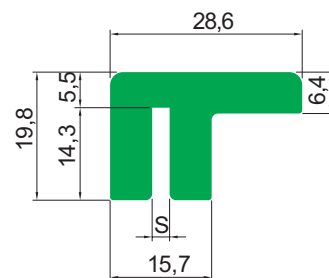

Профиль MB 01

Тип	Цвет		Длина рулона [м]	Длина полосы [м]	S [мм]
MB 01-X	G	Зеленый	—	2, 3, 4, 6	2,2
	B	Черный			
	W	Белый			
MB 01-A	G	Зеленый	—	2, 3, 4, 6	2,7
	B	Черный			
	W	Белый			
MB 01-B	G	Зеленый	—	2, 3, 4, 6	3,2
	B	Черный			
	W	Белый			
MB 01-C	G	Зеленый	—	2, 3, 4, 6	4,5
	B	Черный			
	W	Белый			
MB 01-D	G	Зеленый	—	2, 3, 4, 6	5,2
	B	Черный			
	W	Белый			

Профиль MB 01T

Тип	Цвет		Длина рулона [м]	Длина полосы [м]	S [мм]
MB 01T-X	G	Зеленый	—	2, 3, 4, 6	2,2
	B	Черный			
	W	Белый			
MB 01T-A	G	Зеленый	—	2, 3, 4, 6	2,7
	B	Черный			
	W	Белый			
MB 01T-B	G	Зеленый	—	2, 3, 4, 6	3,2
	B	Черный			
	W	Белый			
MB 01T-C	G	Зеленый	—	2, 3, 4, 6	4,5
	B	Черный			
	W	Белый			

Профиль серии MB

Профиль MB 02

Тип	Цвет		Длина рулона [м]	Длина полосы [м]	s [мм]
MB 02-X	G	Зеленый	—	2, 3, 4, 6	2,2
	B	Черный			
	W	Белый			
MB 02-A	G	Зеленый	—	2, 3, 4, 6	2,7
	B	Черный			
	W	Белый			
MB 02-B	G	Зеленый	—	2, 3, 4, 6	3,2
	B	Черный			
	W	Белый			
MB 02-C	G	Зеленый	—	2, 3, 4, 6	4,5
	B	Черный			
	W	Белый			
MB 02-D	G	Зеленый	—	2, 3, 4, 6	5,2
	B	Черный			
	W	Белый			

Профиль MB 02S

Тип	Цвет		Длина рулона [м]	Длина полосы [м]	s [мм]
MB 02S-X	G	Зеленый	—	2, 3, 4, 6	2,2
	B	Черный			
	W	Белый			
MB 02S-A	G	Зеленый	—	2, 3, 4, 6	2,7
	B	Черный			
	W	Белый			
MB 02S-B	G	Зеленый	—	2, 3, 4, 6	3,2
	B	Черный			
	W	Белый			
MB 02S-C	G	Зеленый	—	2, 3, 4, 6	4,5
	B	Черный			
	W	Белый			
MB 02S-D	G	Зеленый	—	2, 3, 4, 6	5,2
	B	Черный			
	W	Белый			