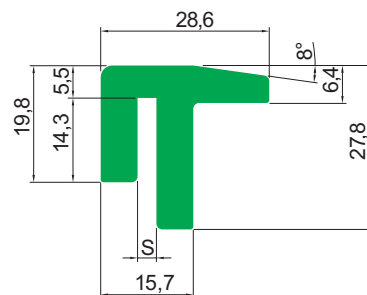

Профиль MB 01T

Тип	Цвет		Длина рулона [м]	Длина полосы [м]	S [мм]
MB 01T-X	G	Зеленый	—	2, 3, 4, 6	2,2
	B	Черный			
	W	Белый			
MB 01T-A	G	Зеленый	—	2, 3, 4, 6	2,7
	B	Черный			
	W	Белый			
MB 01T-B	G	Зеленый	—	2, 3, 4, 6	3,2
	B	Черный			
	W	Белый			
MB 01T-C	G	Зеленый	—	2, 3, 4, 6	4,5
	B	Черный			
	W	Белый			

Профиль серии MB

Профиль MB 02

Тип	Цвет		Длина рулона [м]	Длина полосы [м]	s [мм]
MB 02-X	G	Зеленый	—	2, 3, 4, 6	2,2
	B	Черный			
	W	Белый			
MB 02-A	G	Зеленый	—	2, 3, 4, 6	2,7
	B	Черный			
	W	Белый			
MB 02-B	G	Зеленый	—	2, 3, 4, 6	3,2
	B	Черный			
	W	Белый			
MB 02-C	G	Зеленый	—	2, 3, 4, 6	4,5
	B	Черный			
	W	Белый			
MB 02-D	G	Зеленый	—	2, 3, 4, 6	5,2
	B	Черный			
	W	Белый			

Профиль MB 02S

Тип	Цвет		Длина рулона [м]	Длина полосы [м]	s [мм]
MB 02S-X	G	Зеленый	—	2, 3, 4, 6	2,2
	B	Черный			
	W	Белый			
MB 02S-A	G	Зеленый	—	2, 3, 4, 6	2,7
	B	Черный			
	W	Белый			
MB 02S-B	G	Зеленый	—	2, 3, 4, 6	3,2
	B	Черный			
	W	Белый			
MB 02S-C	G	Зеленый	—	2, 3, 4, 6	4,5
	B	Черный			
	W	Белый			
MB 02S-D	G	Зеленый	—	2, 3, 4, 6	5,2
	B	Черный			
	W	Белый			

Профиль серии MB

Профиль MB 02U

Тип	Цвет		Длина рулона [м]	Длина полосы [м]	s [мм]
MB 02U-X	G	Зеленый	—	2, 3, 4, 6	2,2
	B	Черный			
	W	Белый			
MB 02U-A	G	Зеленый	—	2, 3, 4, 6	2,7
	B	Черный			
	W	Белый			
MB 02U-B	G	Зеленый	—	2, 3, 4, 6	3,2
	B	Черный			
	W	Белый			
MB 02U-C	G	Зеленый	—	2, 3, 4, 6	4,5
	B	Черный			
	W	Белый			