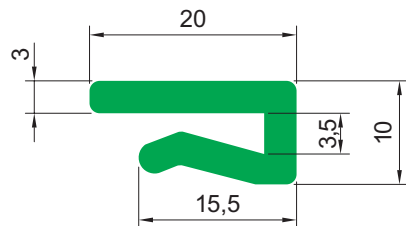

Профиль LK20

Тип	Цвет		Длина рулона [м]	Длина полосы [м]
LK20	G	Зеленый	40	-
	B	Черный		
	W	Белый		

Профиль LK25

Тип	Цвет		Длина рулона [м]	Длина полосы [м]
LK25	G	Зеленый	40	-
	B	Черный		
	W	Белый		

Профиль LK40

Тип	Цвет		Длина рулона [м]	Длина полосы [м]
LK40	G	Зеленый	50	-
	B	Черный		
	W	Белый		