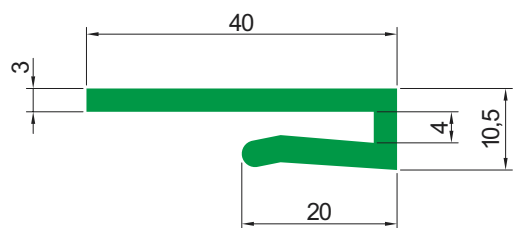

Профиль LK20

Тип	Цвет		Длина рулона [м]	Длина полосы [м]
LK20	G	Зеленый	40	-
	B	Черный		
	W	Белый		

Профиль LK25

Тип	Цвет		Длина рулона [м]	Длина полосы [м]
LK25	G	Зеленый	40	-
	B	Черный		
	W	Белый		

Профиль LK40

Тип	Цвет		Длина рулона [м]	Длина полосы [м]
LK40	G	Зеленый	50	-
	B	Черный		
	W	Белый		