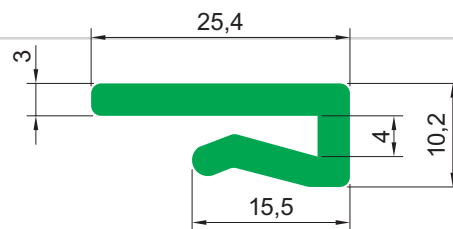

Профиль LK20

Тип	Цвет		Длина рулона [м]	Длина полосы [м]
LK20	G	Зеленый	40	-
	B	Черный		
	W	Белый		

Профиль LK25

Тип	Цвет		Длина рулона [м]	Длина полосы [м]
LK25	G	Зеленый	40	-
	B	Черный		
	W	Белый		

Профиль LK40

Тип	Цвет		Длина рулона [м]	Длина полосы [м]
LK40	G	Зеленый	50	-
	B	Черный		
	W	Белый		