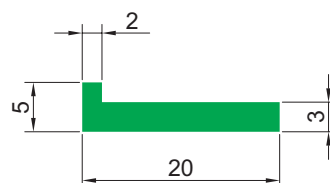

Тип	Цвет		Длина рулона [м]	Длина полосы [м]
L	G	Зеленый	50	—
	B	Черный		
	W	Белый		