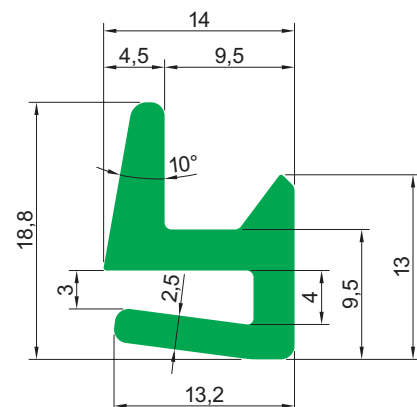

# Профиль серии GL

Профиль GL-6

Тип	Цвет		Длина рулона [м]	Длина полосы [м]
GL-6	G	Зеленый	50	2, 3, 4, 6
	B	Черный		
	W	Белый		

Профиль GL-7

Тип	Цвет		Длина рулона [м]	Длина полосы [м]
GL-7	G	Зеленый	50	2, 3, 4, 6
	B	Черный		
	W	Белый		

# Профиль серии GL

Профиль GL-4

Тип	Цвет		Длина рулона [м]	Длина полосы [м]	S [мм]
GL-4	G	Зеленый	—	2, 3, 4, 6	3,2
	B	Черный			
	W	Белый			

Профиль GL-5

Тип	Цвет		Длина рулона [м]	Длина полосы [м]	S [мм]
GL-5	G	Зеленый	—	2, 3, 4, 6	3,2
	B	Черный			
	W	Белый			