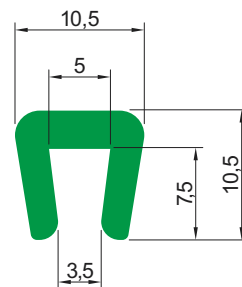

## Профиль GL-2

Тип	Цвет		Длина рулона [м]	Длина полосы [м]	s [мм]
GL-2 A	G	Зеленый	50	2, 3, 4, 6	2,2
	B	Черный			
	W	Белый			
GL-2	G	Зеленый	50	2, 3, 4, 6	3,2
	B	Черный			
	W	Белый			
GL-2 B	G	Зеленый	50	2, 3, 4, 6	4,2
	B	Черный			
	W	Белый			

## Профиль GL-3

Тип	Цвет		Длина рулона [м]	Длина полосы [м]
GL-3	G	Зеленый	50	2, 3, 4, 6
	B	Черный		
	W	Белый		

## Профиль GL-1

Тип	Цвет		Длина рулона [м]	Длина полосы [м]
GL-1	G	Зеленый	50	2, 3, 4, 6
	B	Черный		
	W	Белый		

Тип	Цвет	Кол-во в коробке
Оси для MGL-501	Ø 12 мм, длина 100 мм	100
Оси для MGL-501	Ø 14 мм, длина 100 мм	100
Оси для MGL-501	Ø 16 мм, длина 100 мм	100