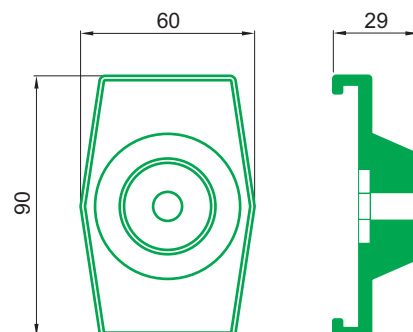

# Профиль серии GL

Профиль GL-6

Тип	Цвет		Длина рулона [м]	Длина полосы [м]
GL-6	G	Зеленый	50	2, 3, 4, 6
	B	Черный		
	W	Белый		

Профиль GL-7

Тип	Цвет		Длина рулона [м]	Длина полосы [м]
GL-7	G	Зеленый	50	2, 3, 4, 6
	B	Черный		
	W	Белый		

# Профиль серии GL

Профиль GL-4

Тип	Цвет		Длина рулона [м]	Длина полосы [м]	S [мм]
GL-4	G	Зеленый	—	2, 3, 4, 6	3,2
	B	Черный			
	W	Белый			

Профиль GL-5

Тип	Цвет		Длина рулона [м]	Длина полосы [м]	S [мм]
GL-5	G	Зеленый	—	2, 3, 4, 6	3,2
	B	Черный			
	W	Белый			

# Профиль серии GL

Профиль GL-501

Тип	Цвет		Длина рулона [м]	Длина полосы [м]
GL-501	G	Зеленый	—	2, 3, 4, 6
	B	Черный		
	W	Белый		

Фиксаторы MGL-501  
(для профилей GL-501)

Тип	Цвет	Кол-во в коробке
MGL-501	B Черный	100

Тип	Цвет	Кол-во в коробке
Оси для MGL-501	Ø 12 мм, длина 100 мм	100
Оси для MGL-501	Ø 14 мм, длина 100 мм	100
Оси для MGL-501	Ø 16 мм, длина 100 мм	100