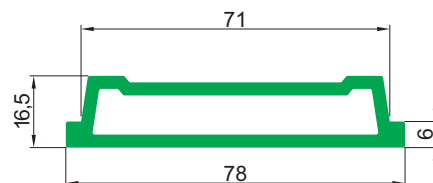

# Профиль серии GL

Профиль GL-4

Тип	Цвет		Длина рулона [м]	Длина полосы [м]	S [мм]
GL-4	G	Зеленый	—	2, 3, 4, 6	3,2
	B	Черный			
	W	Белый			

Профиль GL-5

Тип	Цвет		Длина рулона [м]	Длина полосы [м]	S [мм]
GL-5	G	Зеленый	—	2, 3, 4, 6	3,2
	B	Черный			
	W	Белый			

# Профиль серии GL

Профиль GL-501

Тип	Цвет		Длина рулона [м]	Длина полосы [м]
GL-501	G	Зеленый	—	2, 3, 4, 6
	B	Черный		
	W	Белый		

Фиксаторы MGL-501  
(для профилей GL-501)

Тип	Цвет	Кол-во в коробке
MGL-501	B Черный	100