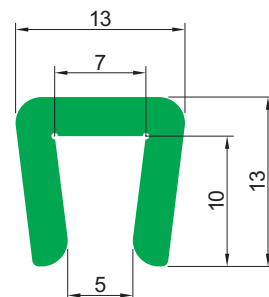

## Профиль GL-2

Тип	Цвет		Длина рулона [м]	Длина полосы [м]	s [мм]
GL-2 A	G	Зеленый	50	2, 3, 4, 6	2,2
	B	Черный			
	W	Белый			
GL-2	G	Зеленый	50	2, 3, 4, 6	3,2
	B	Черный			
	W	Белый			
GL-2 B	G	Зеленый	50	2, 3, 4, 6	4,2
	B	Черный			
	W	Белый			

## Профиль GL-1

Тип	Цвет		Длина рулона [м]	Длина полосы [м]
GL-1	G	Зеленый	50	2, 3, 4, 6
	B	Черный		
	W	Белый		

# Профиль серии GL

Профиль GL-6

Тип	Цвет		Длина рулона [м]	Длина полосы [м]
GL-6	G	Зеленый	50	2, 3, 4, 6
	B	Черный		
	W	Белый		

Профиль GL-7

Тип	Цвет		Длина рулона [м]	Длина полосы [м]
GL-7	G	Зеленый	50	2, 3, 4, 6
	B	Черный		
	W	Белый		

# Профиль серии GL

Профиль GL-4

Тип	Цвет		Длина рулона [м]	Длина полосы [м]	S [мм]
GL-4	G	Зеленый	—	2, 3, 4, 6	3,2
	B	Черный			
	W	Белый			

Профиль GL-5

Тип	Цвет		Длина рулона [м]	Длина полосы [м]	S [мм]
GL-5	G	Зеленый	—	2, 3, 4, 6	3,2
	B	Черный			
	W	Белый			