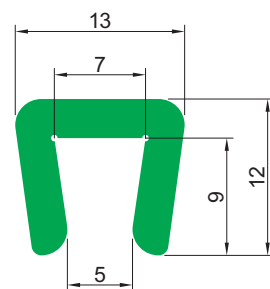

## Профиль GL-2

Тип	Цвет		Длина рулона [м]	Длина полосы [м]	s [мм]
GL-2 A	G	Зеленый	50	2, 3, 4, 6	2,2
	B	Черный			
	W	Белый			
GL-2	G	Зеленый	50	2, 3, 4, 6	3,2
	B	Черный			
	W	Белый			
GL-2 B	G	Зеленый	50	2, 3, 4, 6	4,2
	B	Черный			
	W	Белый			

## Профиль GL-3

Тип	Цвет		Длина рулона [м]	Длина полосы [м]
GL-3	G	Зеленый	50	2, 3, 4, 6
	B	Черный		
	W	Белый		

## Профиль GL-1

Тип	Цвет		Длина рулона [м]	Длина полосы [м]
GL-1	G	Зеленый	50	2, 3, 4, 6
	B	Черный		
	W	Белый		

# Профиль серии GL

Профиль GL-6

Тип	Цвет		Длина рулона [м]	Длина полосы [м]
GL-6	G	Зеленый	50	2, 3, 4, 6
	B	Черный		
	W	Белый		

Профиль GL-7

Тип	Цвет		Длина рулона [м]	Длина полосы [м]
GL-7	G	Зеленый	50	2, 3, 4, 6
	B	Черный		
	W	Белый		