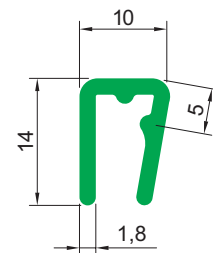

## Профиль GL-2

Тип	Цвет		Длина рулона [м]	Длина полосы [м]	s [мм]
GL-2 A	G	Зеленый	50	2, 3, 4, 6	2,2
	B	Черный			
	W	Белый			
GL-2	G	Зеленый	50	2, 3, 4, 6	3,2
	B	Черный			
	W	Белый			
GL-2 B	G	Зеленый	50	2, 3, 4, 6	4,2
	B	Черный			
	W	Белый			

## Профиль GL-3

Тип	Цвет		Длина рулона [м]	Длина полосы [м]
GL-3	G	Зеленый	50	2, 3, 4, 6
	B	Черный		
	W	Белый		

## Профиль GL-1

Тип	Цвет		Длина рулона [м]	Длина полосы [м]
GL-1	G	Зеленый	50	2, 3, 4, 6
	B	Черный		
	W	Белый		

Тип	Цвет	Кол-во в коробке
Оси для MGL-501	Ø 12 мм, длина 100 мм	100
Оси для MGL-501	Ø 14 мм, длина 100 мм	100
Оси для MGL-501	Ø 16 мм, длина 100 мм	100