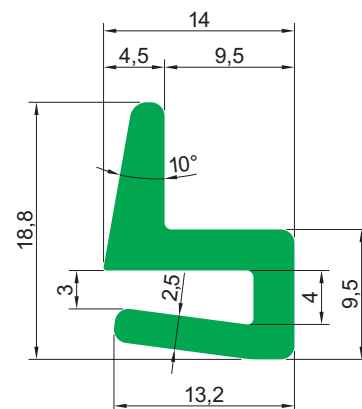

## Профиль GL-1

Тип	Цвет		Длина рулона [м]	Длина полосы [м]
GL-1	G	Зеленый	50	2, 3, 4, 6
	B	Черный		
	W	Белый		

# Профиль серии GL

Профиль GL-6

Тип	Цвет		Длина рулона [м]	Длина полосы [м]
GL-6	G	Зеленый	50	2, 3, 4, 6
	B	Черный		
	W	Белый		

Профиль GL-7

Тип	Цвет		Длина рулона [м]	Длина полосы [м]
GL-7	G	Зеленый	50	2, 3, 4, 6
	B	Черный		
	W	Белый		

# Профиль серии GL

Профиль GL-4

Тип	Цвет		Длина рулона [м]	Длина полосы [м]	S [мм]
GL-4	G	Зеленый	—	2, 3, 4, 6	3,2
	B	Черный			
	W	Белый			

Профиль GL-5

Тип	Цвет		Длина рулона [м]	Длина полосы [м]	S [мм]
GL-5	G	Зеленый	—	2, 3, 4, 6	3,2
	B	Черный			
	W	Белый			