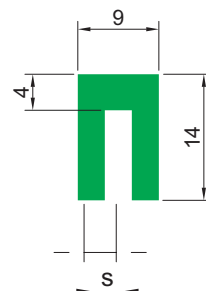

## Профиль GL-2

Тип	Цвет		Длина рулона [м]	Длина полосы [м]	s [мм]
GL-2 A	G	Зеленый	50	2, 3, 4, 6	2,2
	B	Черный			
	W	Белый			
GL-2	G	Зеленый	50	2, 3, 4, 6	3,2
	B	Черный			
	W	Белый			
GL-2 B	G	Зеленый	50	2, 3, 4, 6	4,2
	B	Черный			
	W	Белый			