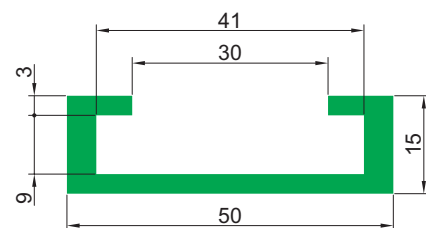

Профиль С-02
(под металлические профили CI-16/CIЕ-16)

Тип	Цвет		Длина рулона [м]	Длина полосы [м]
С-02	G	Зеленый	—	2, 3, 4, 6
	B	Черный		
	W	Белый		

Профиль С-05
(фрезерованный)

Тип	Цвет		Длина рулона [м]	Длина полосы [м]
С-05	G	Зеленый	—	2, 3, 4
	B	Черный		
	W	Белый		

Профиль С-07
(фрезерованный)

Тип	Цвет		Длина рулона [м]	Длина полосы [м]
С-07	G	Зеленый	—	2, 3, 4
	B	Черный		
	W	Белый		

Профиль серии С

Профиль С-09
(фрезерованный)

Тип	Цвет		Длина рулона [м]	Длина полосы [м]
С-09	G	Зеленый	—	2, 3, 4
	B	Черный		
	W	Белый		

Профиль С-12

Тип	Цвет		Длина рулона [м]	Длина полосы [м]
С-12	G	Зеленый	—	2, 3, 4, 6
	B	Черный		
	W	Белый		