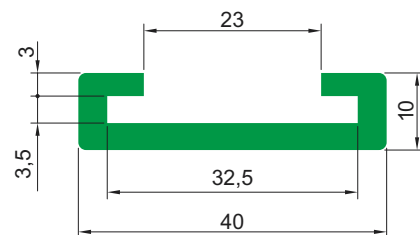

Профиль С-02
(под металлические профили CI-16/CIЕ-16)

Тип	Цвет		Длина рулона [м]	Длина полосы [м]
С-02	G	Зеленый	—	2, 3, 4, 6
	B	Черный		
	W	Белый		

Профиль С-05
(фрезерованный)

Тип	Цвет		Длина рулона [м]	Длина полосы [м]
С-05	G	Зеленый	—	2, 3, 4
	B	Черный		
	W	Белый		

Профиль С-07
(фрезерованный)

Тип	Цвет		Длина рулона [м]	Длина полосы [м]
С-07	G	Зеленый	—	2, 3, 4
	B	Черный		
	W	Белый		

Профиль серии С

Профиль С-09
(фрезерованный)

Тип	Цвет		Длина рулона [м]	Длина полосы [м]
С-09	G	Зеленый	—	2, 3, 4
	B	Черный		
	W	Белый		

Профиль С-12

Тип	Цвет		Длина рулона [м]	Длина полосы [м]
С-12	G	Зеленый	—	2, 3, 4, 6
	B	Черный		
	W	Белый		