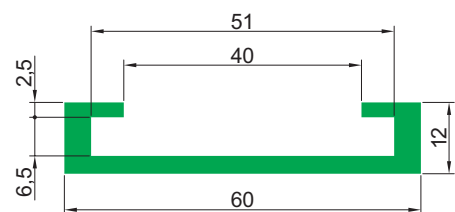

Профиль С-02
(под металлические профили CI-16/CIЕ-16)

Тип	Цвет		Длина рулона [м]	Длина полосы [м]
С-02	G	Зеленый	—	2, 3, 4, 6
	B	Черный		
	W	Белый		

Профиль С-05
(фрезерованный)

Тип	Цвет		Длина рулона [м]	Длина полосы [м]
С-05	G	Зеленый	—	2, 3, 4
	B	Черный		
	W	Белый		

Профиль С-07
(фрезерованный)

Тип	Цвет		Длина рулона [м]	Длина полосы [м]
С-07	G	Зеленый	—	2, 3, 4
	B	Черный		
	W	Белый		

Профиль серии С

Профиль С-09
(фрезерованный)

Тип	Цвет		Длина рулона [м]	Длина полосы [м]
С-09	G	Зеленый	—	2, 3, 4
	B	Черный		
	W	Белый		

Профиль С-12

Тип	Цвет		Длина рулона [м]	Длина полосы [м]
С-12	G	Зеленый	—	2, 3, 4, 6
	B	Черный		
	W	Белый		