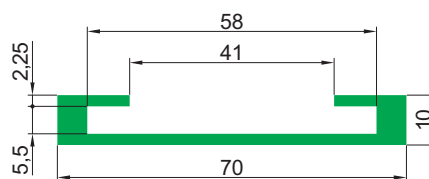

Профиль С-07
(фрезерованный)

Тип	Цвет		Длина рулона [м]	Длина полосы [м]
С-07	G	Зеленый	—	2, 3, 4
	B	Черный		
	W	Белый		

Профиль серии С

Профиль С-09
(фрезерованный)

Тип	Цвет		Длина рулона [м]	Длина полосы [м]
С-09	G	Зеленый	—	2, 3, 4
	B	Черный		
	W	Белый		

Профиль С-12

Тип	Цвет		Длина рулона [м]	Длина полосы [м]
С-12	G	Зеленый	—	2, 3, 4, 6
	B	Черный		
	W	Белый		