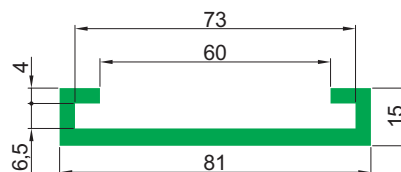

Профиль С-02
(под металлические профили CI-16/CIЕ-16)

Тип	Цвет		Длина рулона [м]	Длина полосы [м]
С-02	G	Зеленый	—	2, 3, 4, 6
	B	Черный		
	W	Белый		

Профиль С-05
(фрезерованный)

Тип	Цвет		Длина рулона [м]	Длина полосы [м]
С-05	G	Зеленый	—	2, 3, 4
	B	Черный		
	W	Белый		

Профиль С-07
(фрезерованный)

Тип	Цвет		Длина рулона [м]	Длина полосы [м]
С-07	G	Зеленый	—	2, 3, 4
	B	Черный		
	W	Белый		

Профиль серии С

Профиль С-09
(фрезерованный)

Тип	Цвет		Длина рулона [м]	Длина полосы [м]
С-09	G	Зеленый	—	2, 3, 4
	B	Черный		
	W	Белый		

Профиль С-12

Тип	Цвет		Длина рулона [м]	Длина полосы [м]
С-12	G	Зеленый	—	2, 3, 4, 6
	B	Черный		
	W	Белый		